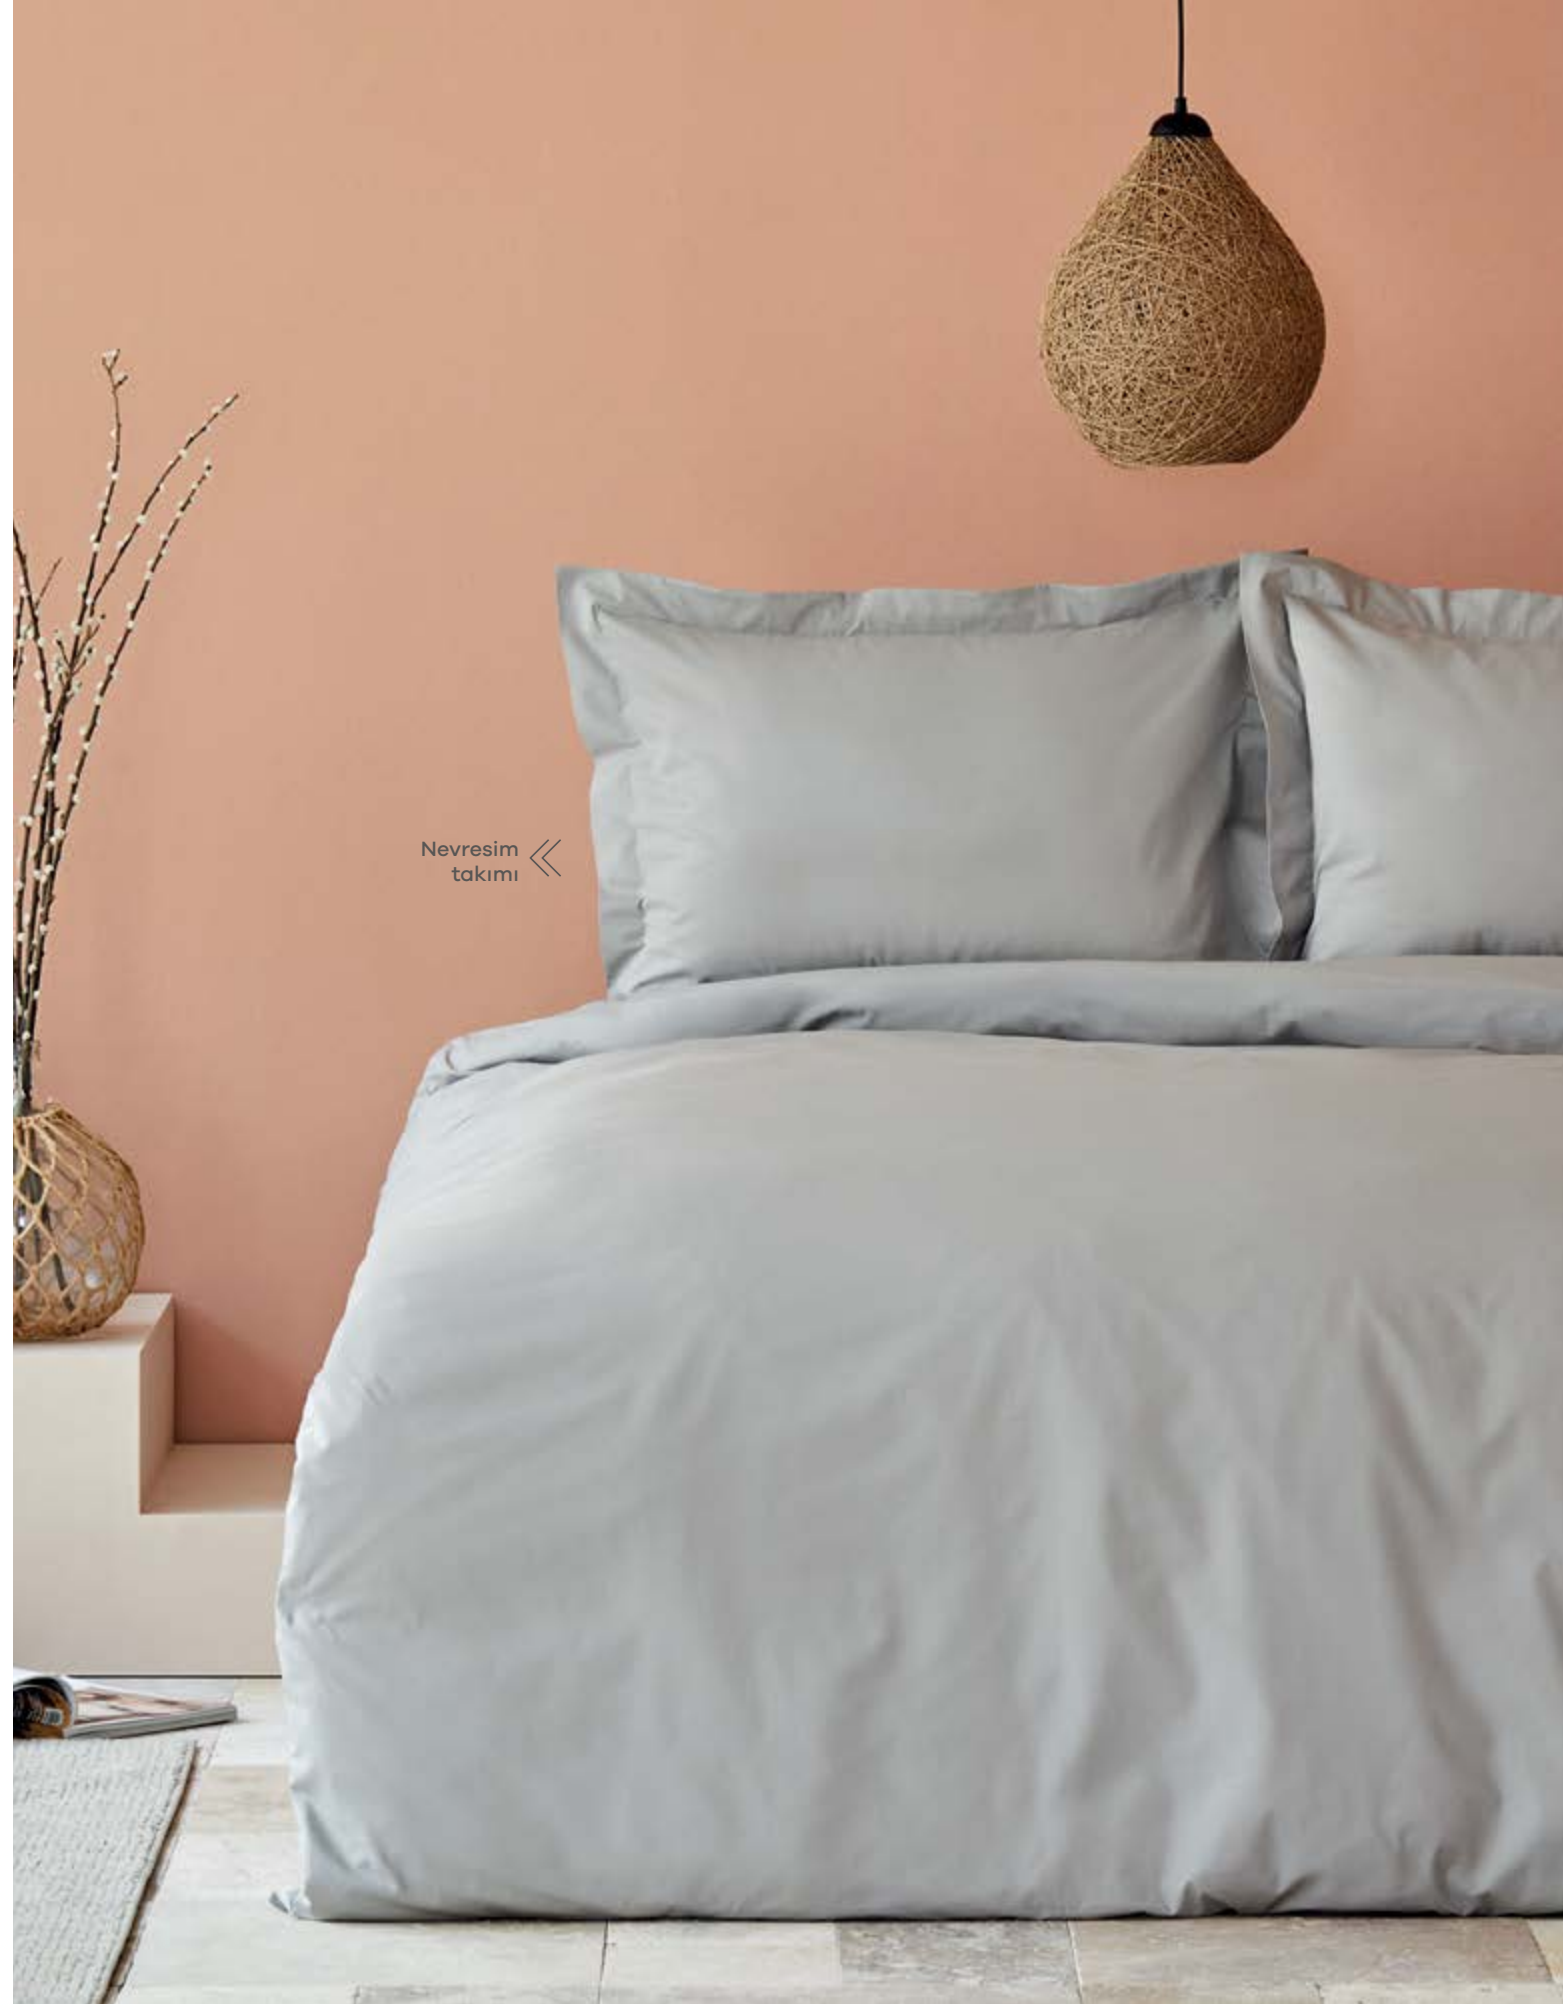

Yatak Çarşafı / Bed Sheet
160 x 240 cm

Volanlı Yastık Kılıfı / Pillow Sham
50 x 70 cm (1 Adet / 1 Pc.)

20018.01.0061

8 680214 244265

Nevresim / Duvet Cover
200 x 220 cm

Yatak Çarşafı / Bed Sheet
240 x 260 cm

Volanlı Yastık Kılıfı / Pillow Sham
50 x 70 cm (2 Adet / 2 Pcs.)

20018.01.0051

8 680214 244166

Örgü Battaniye / Knitted Blanket

Örgü Battaniye / Knitted Blanket
160 x 220 cm

20018.01.0120

8 680214 245002

Örgü Battaniye / Knitted Blanket
200 x 220 cm

20018.01.0101

8 680214 244661

Nevresim
takımı

Yatak
örtüsü <<

Yatak Örtüsü Seti / Bed Spread Set

Tek Kişilik
Single

Yatak Örtüsü / Bed Spread 160x240 cm

Volanlı Yastık Kılıfı / Pillow Sham
50 x 70 cm (1 Adet / 1 Pcs.)