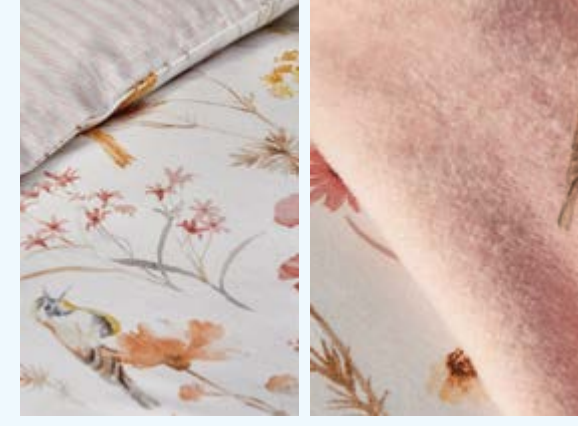

ALETA
turuncu

çift taraflı
pamuk
battaniye

Nevresim Takımı & Battaniye Seti
Duvet Cover Set & Cotton Blanket Set

Nevresim / Duvet Cover
200 x 220 cm

Yatak Çarşafı / Bed Sheet
240 x 260 cm

Volanlı Yastık Kılıfı / Pillow Sham
50 x 70 cm (2 Adet / 2 Pcs.)

Pamuk Battaniye / Cotton Blanket
180 x 220 cm

200.19.01.0042

8 680214 260807