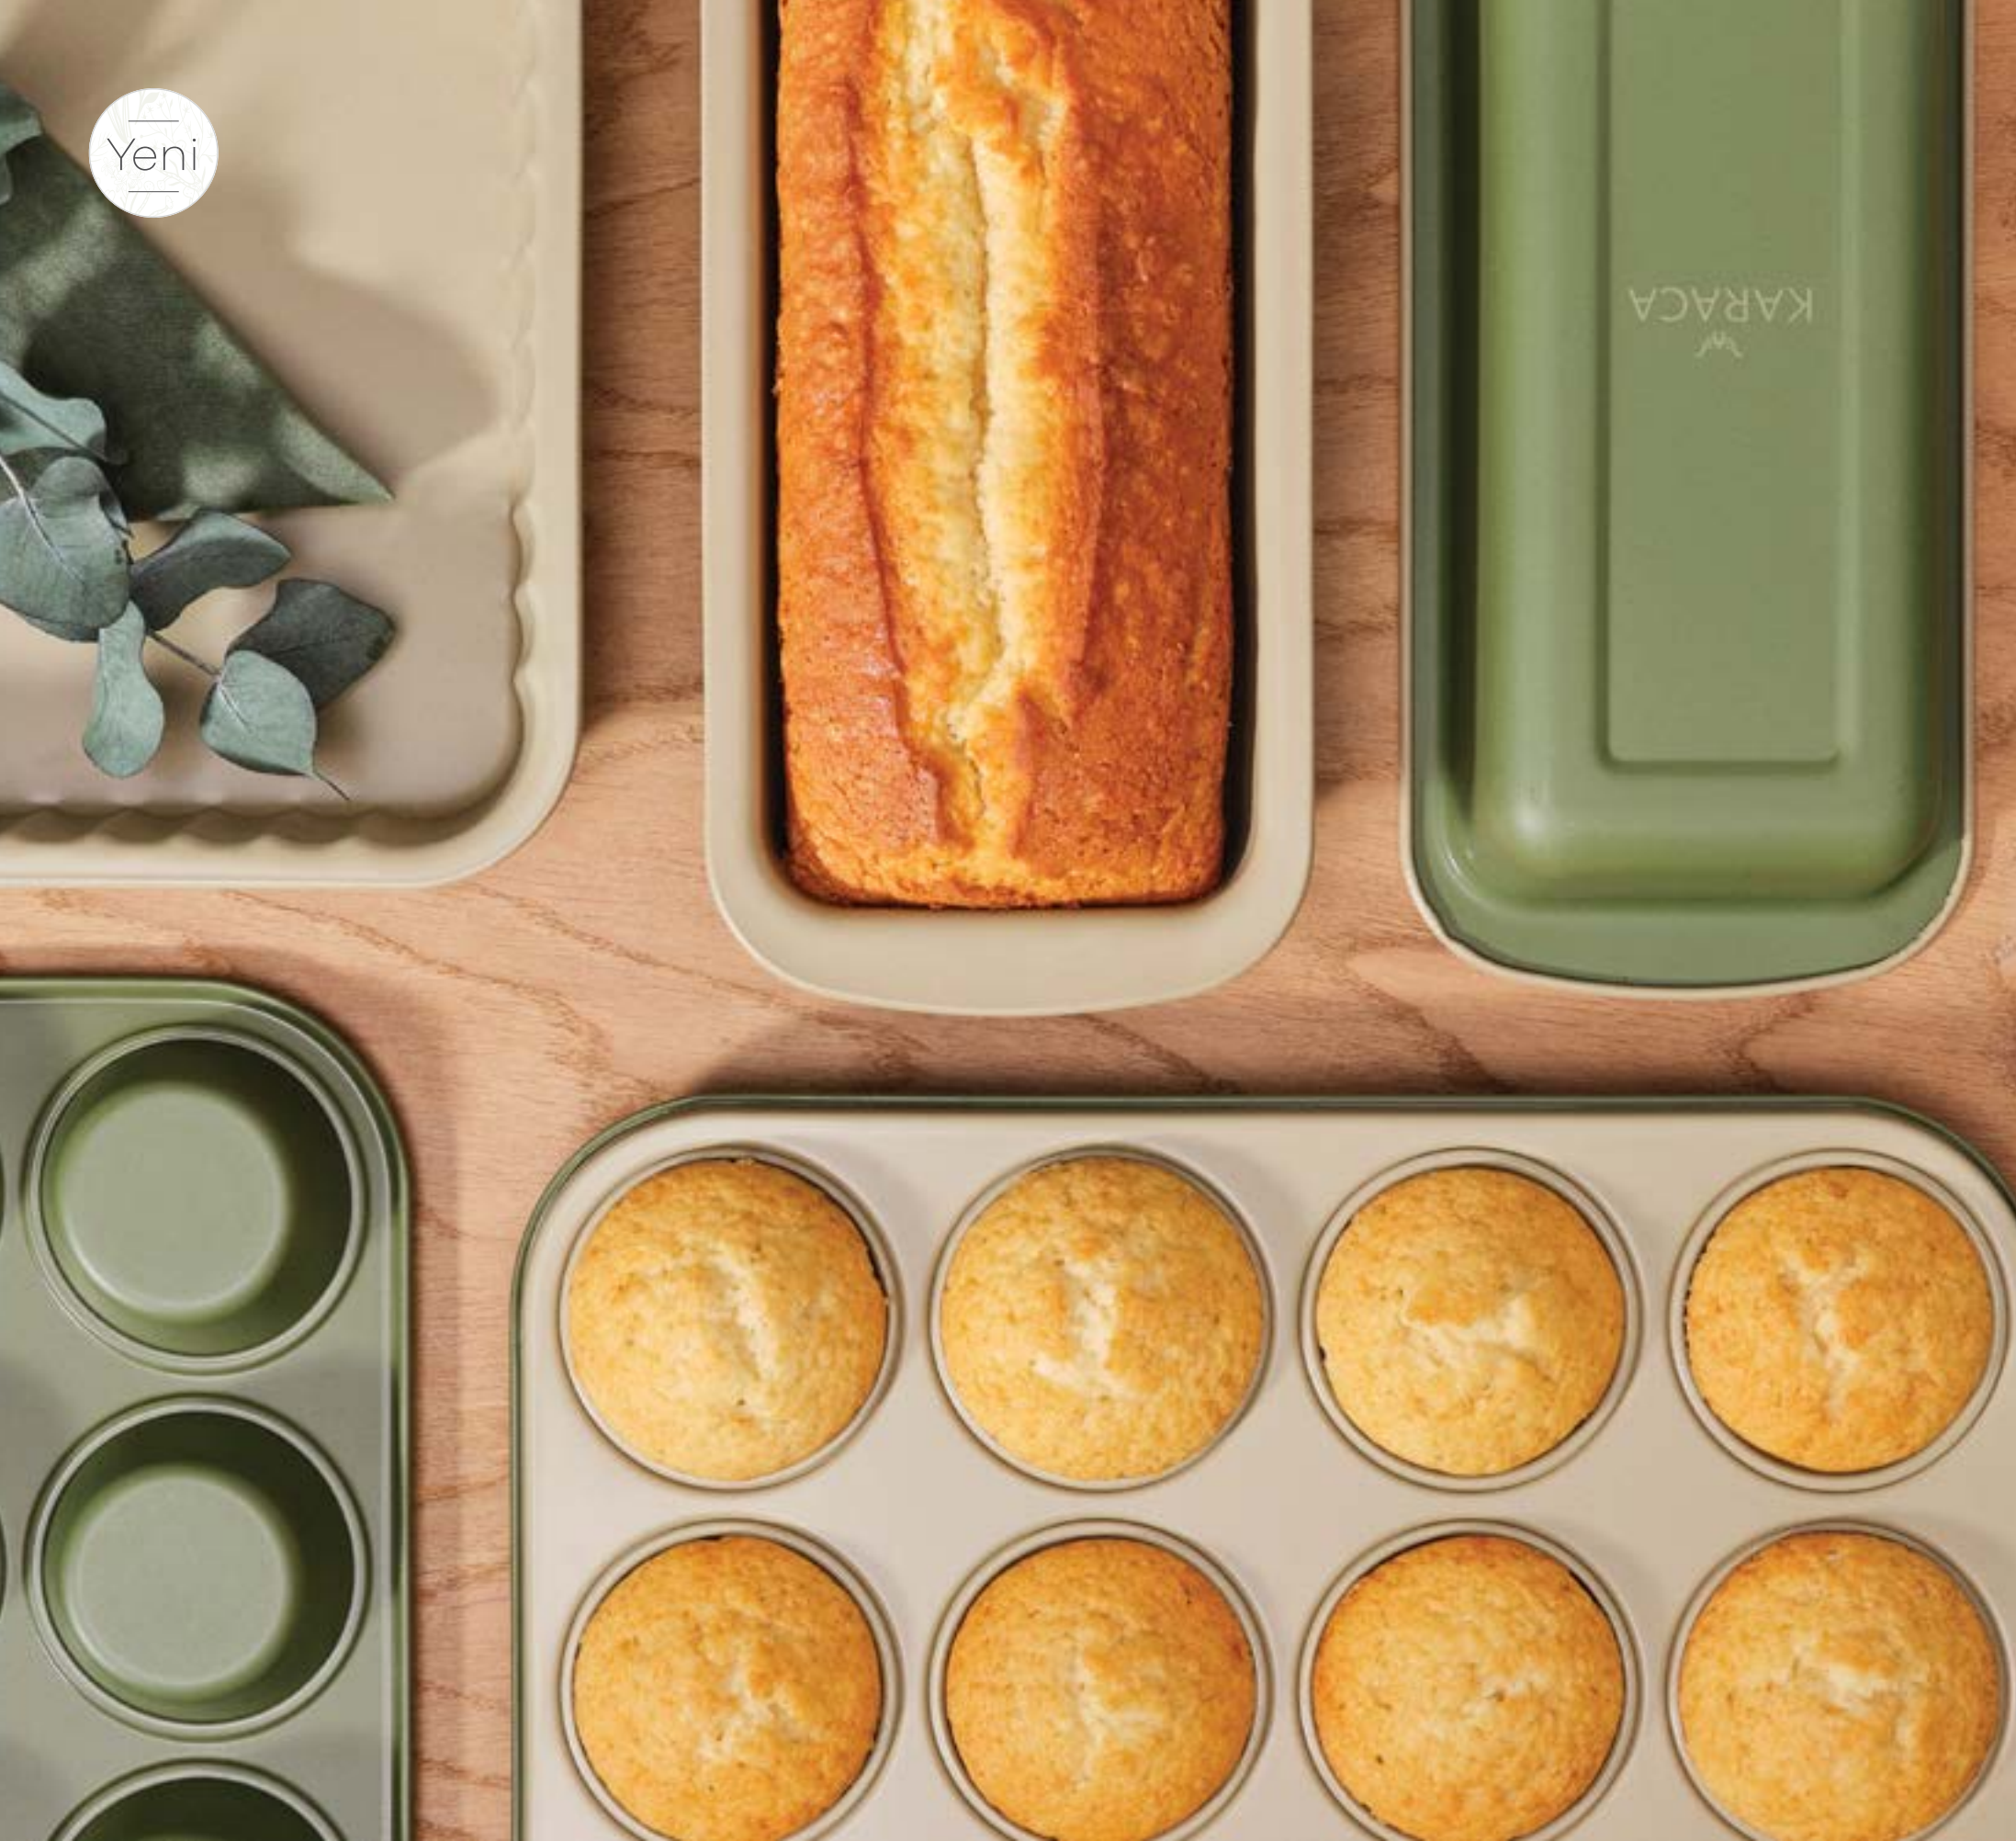

RAVEN

8" Baharat Değirmeni
153.03.07.7530

RAVEN

10" Baharat Değirmeni
153.03.07.7531

SPRING ROSE GOLD

7 Parça Servis Seti
153.03.07.4993

Yeni

JENNESE